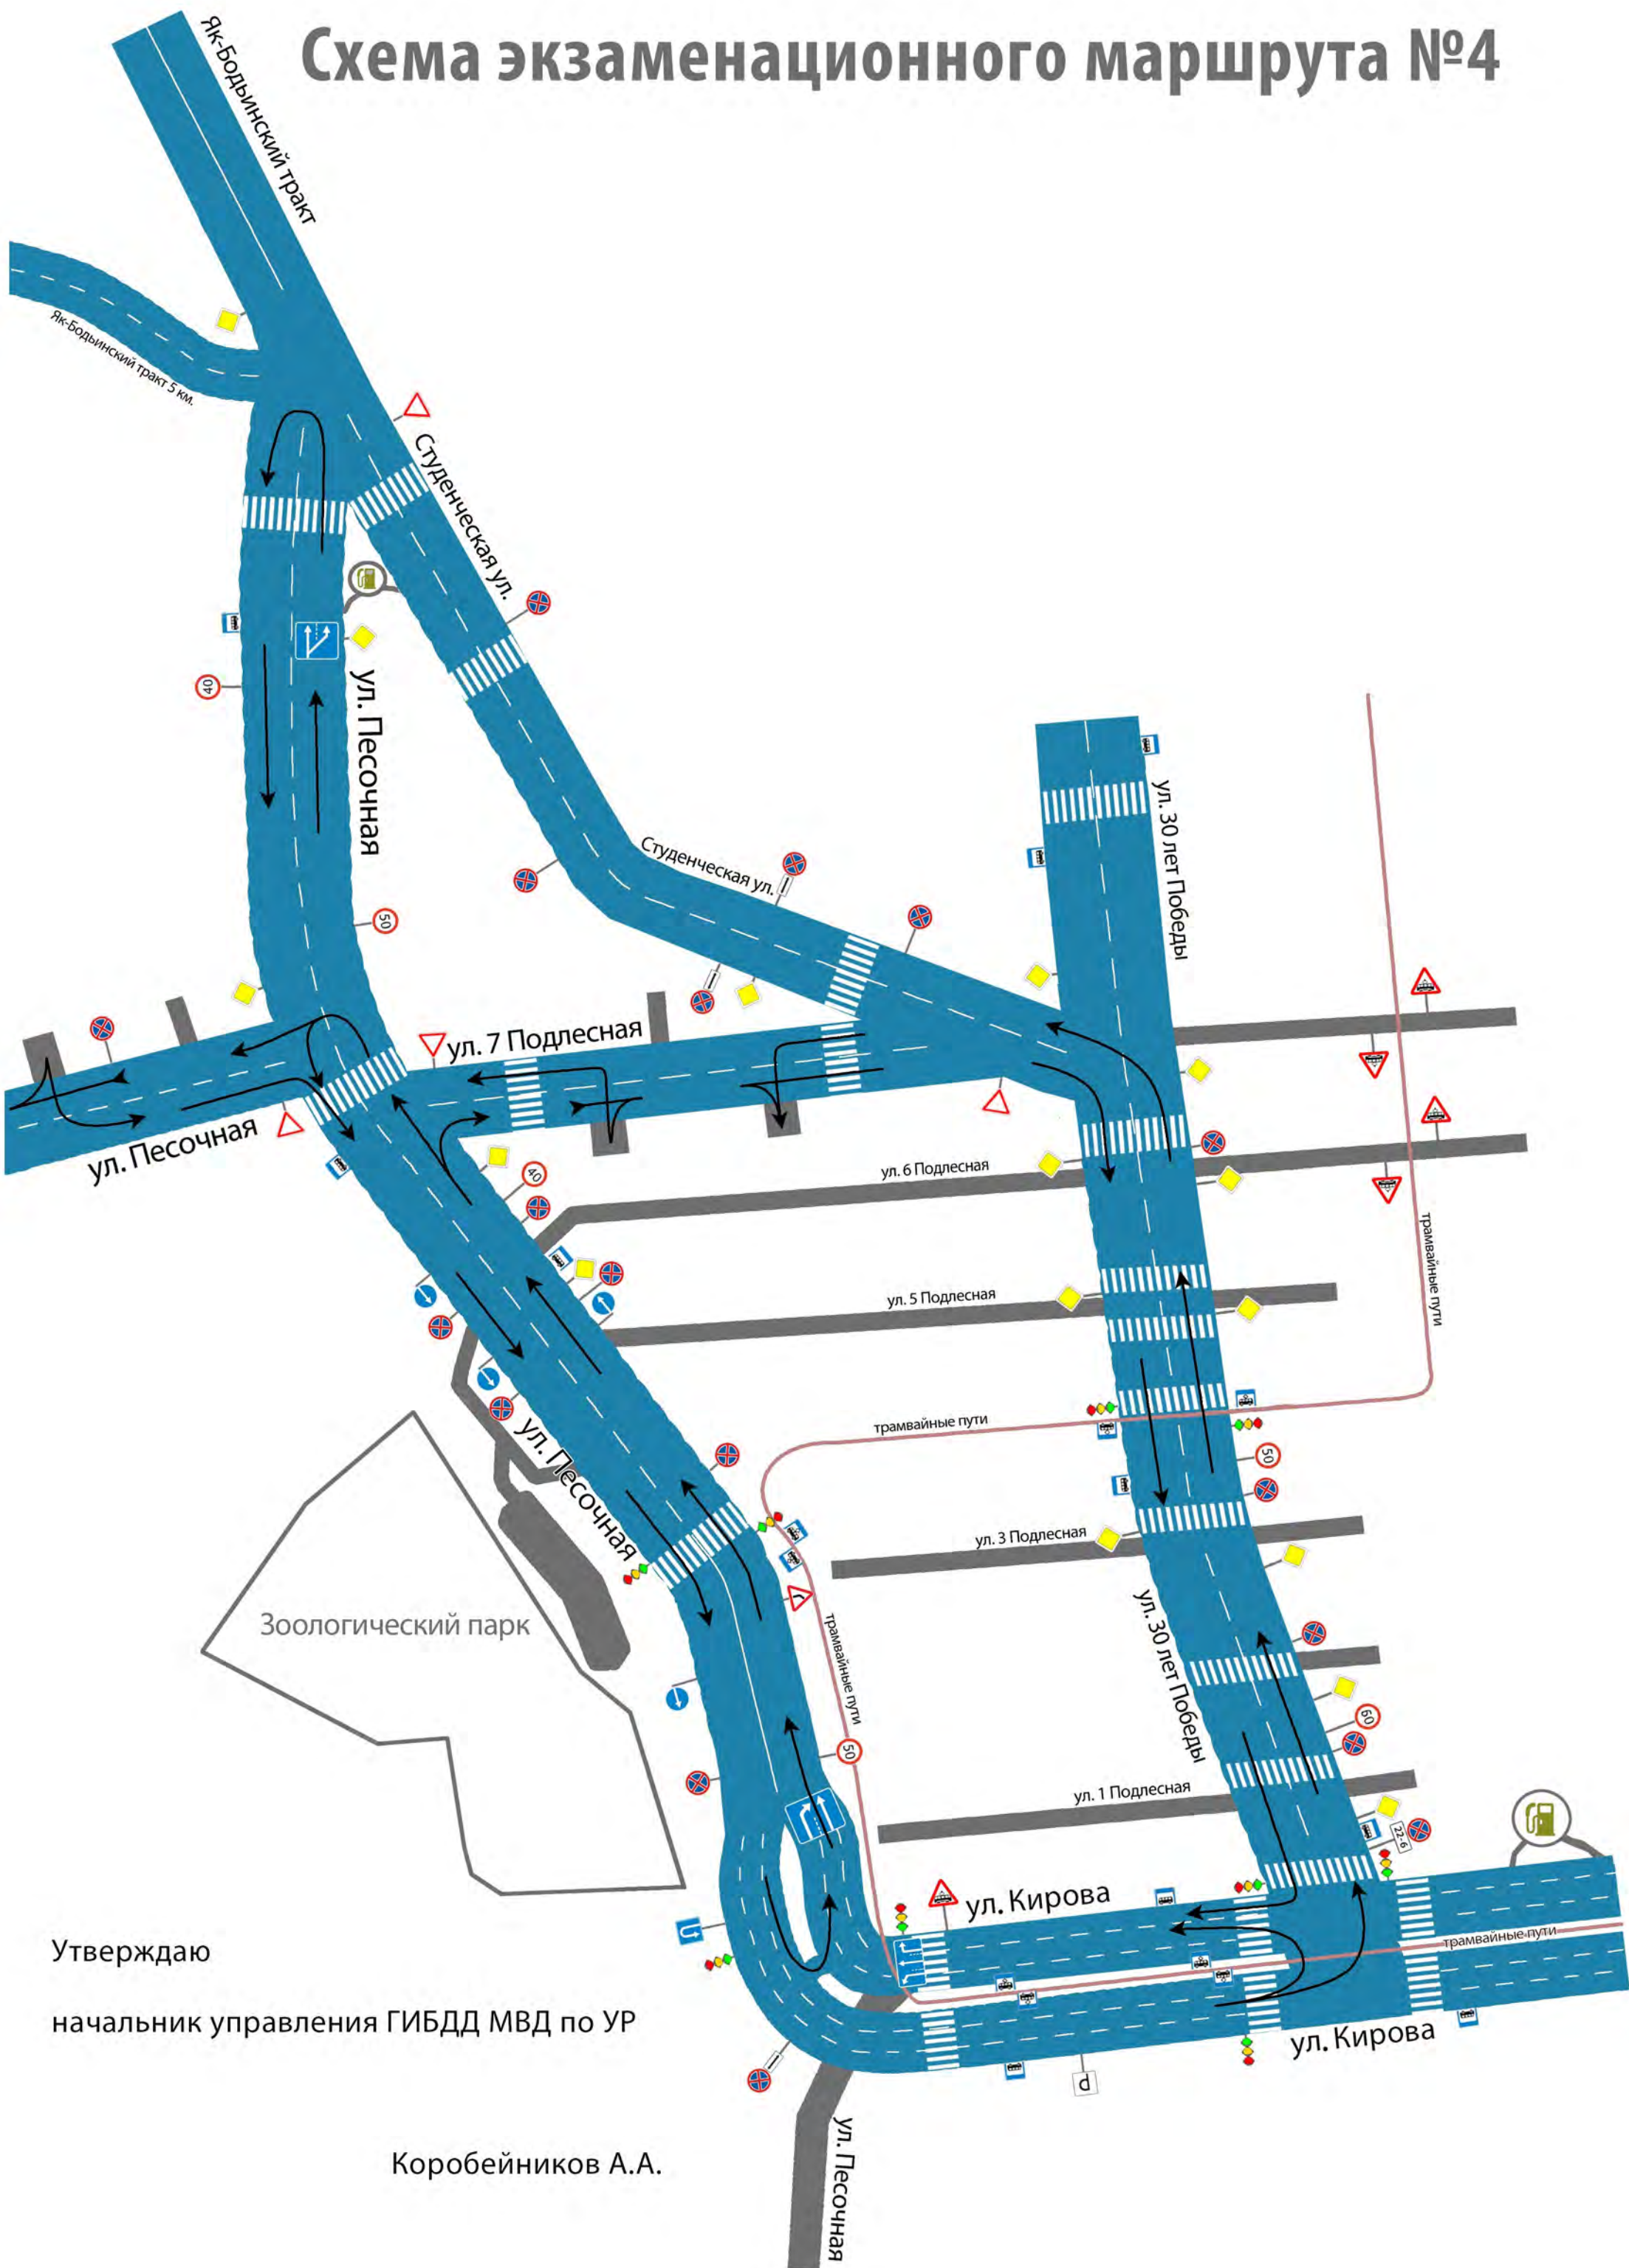

Схема экзаменационного маршрута №4

Утверждаю

начальник управления ГИБДД МВД по УР

Коробейников А.А.