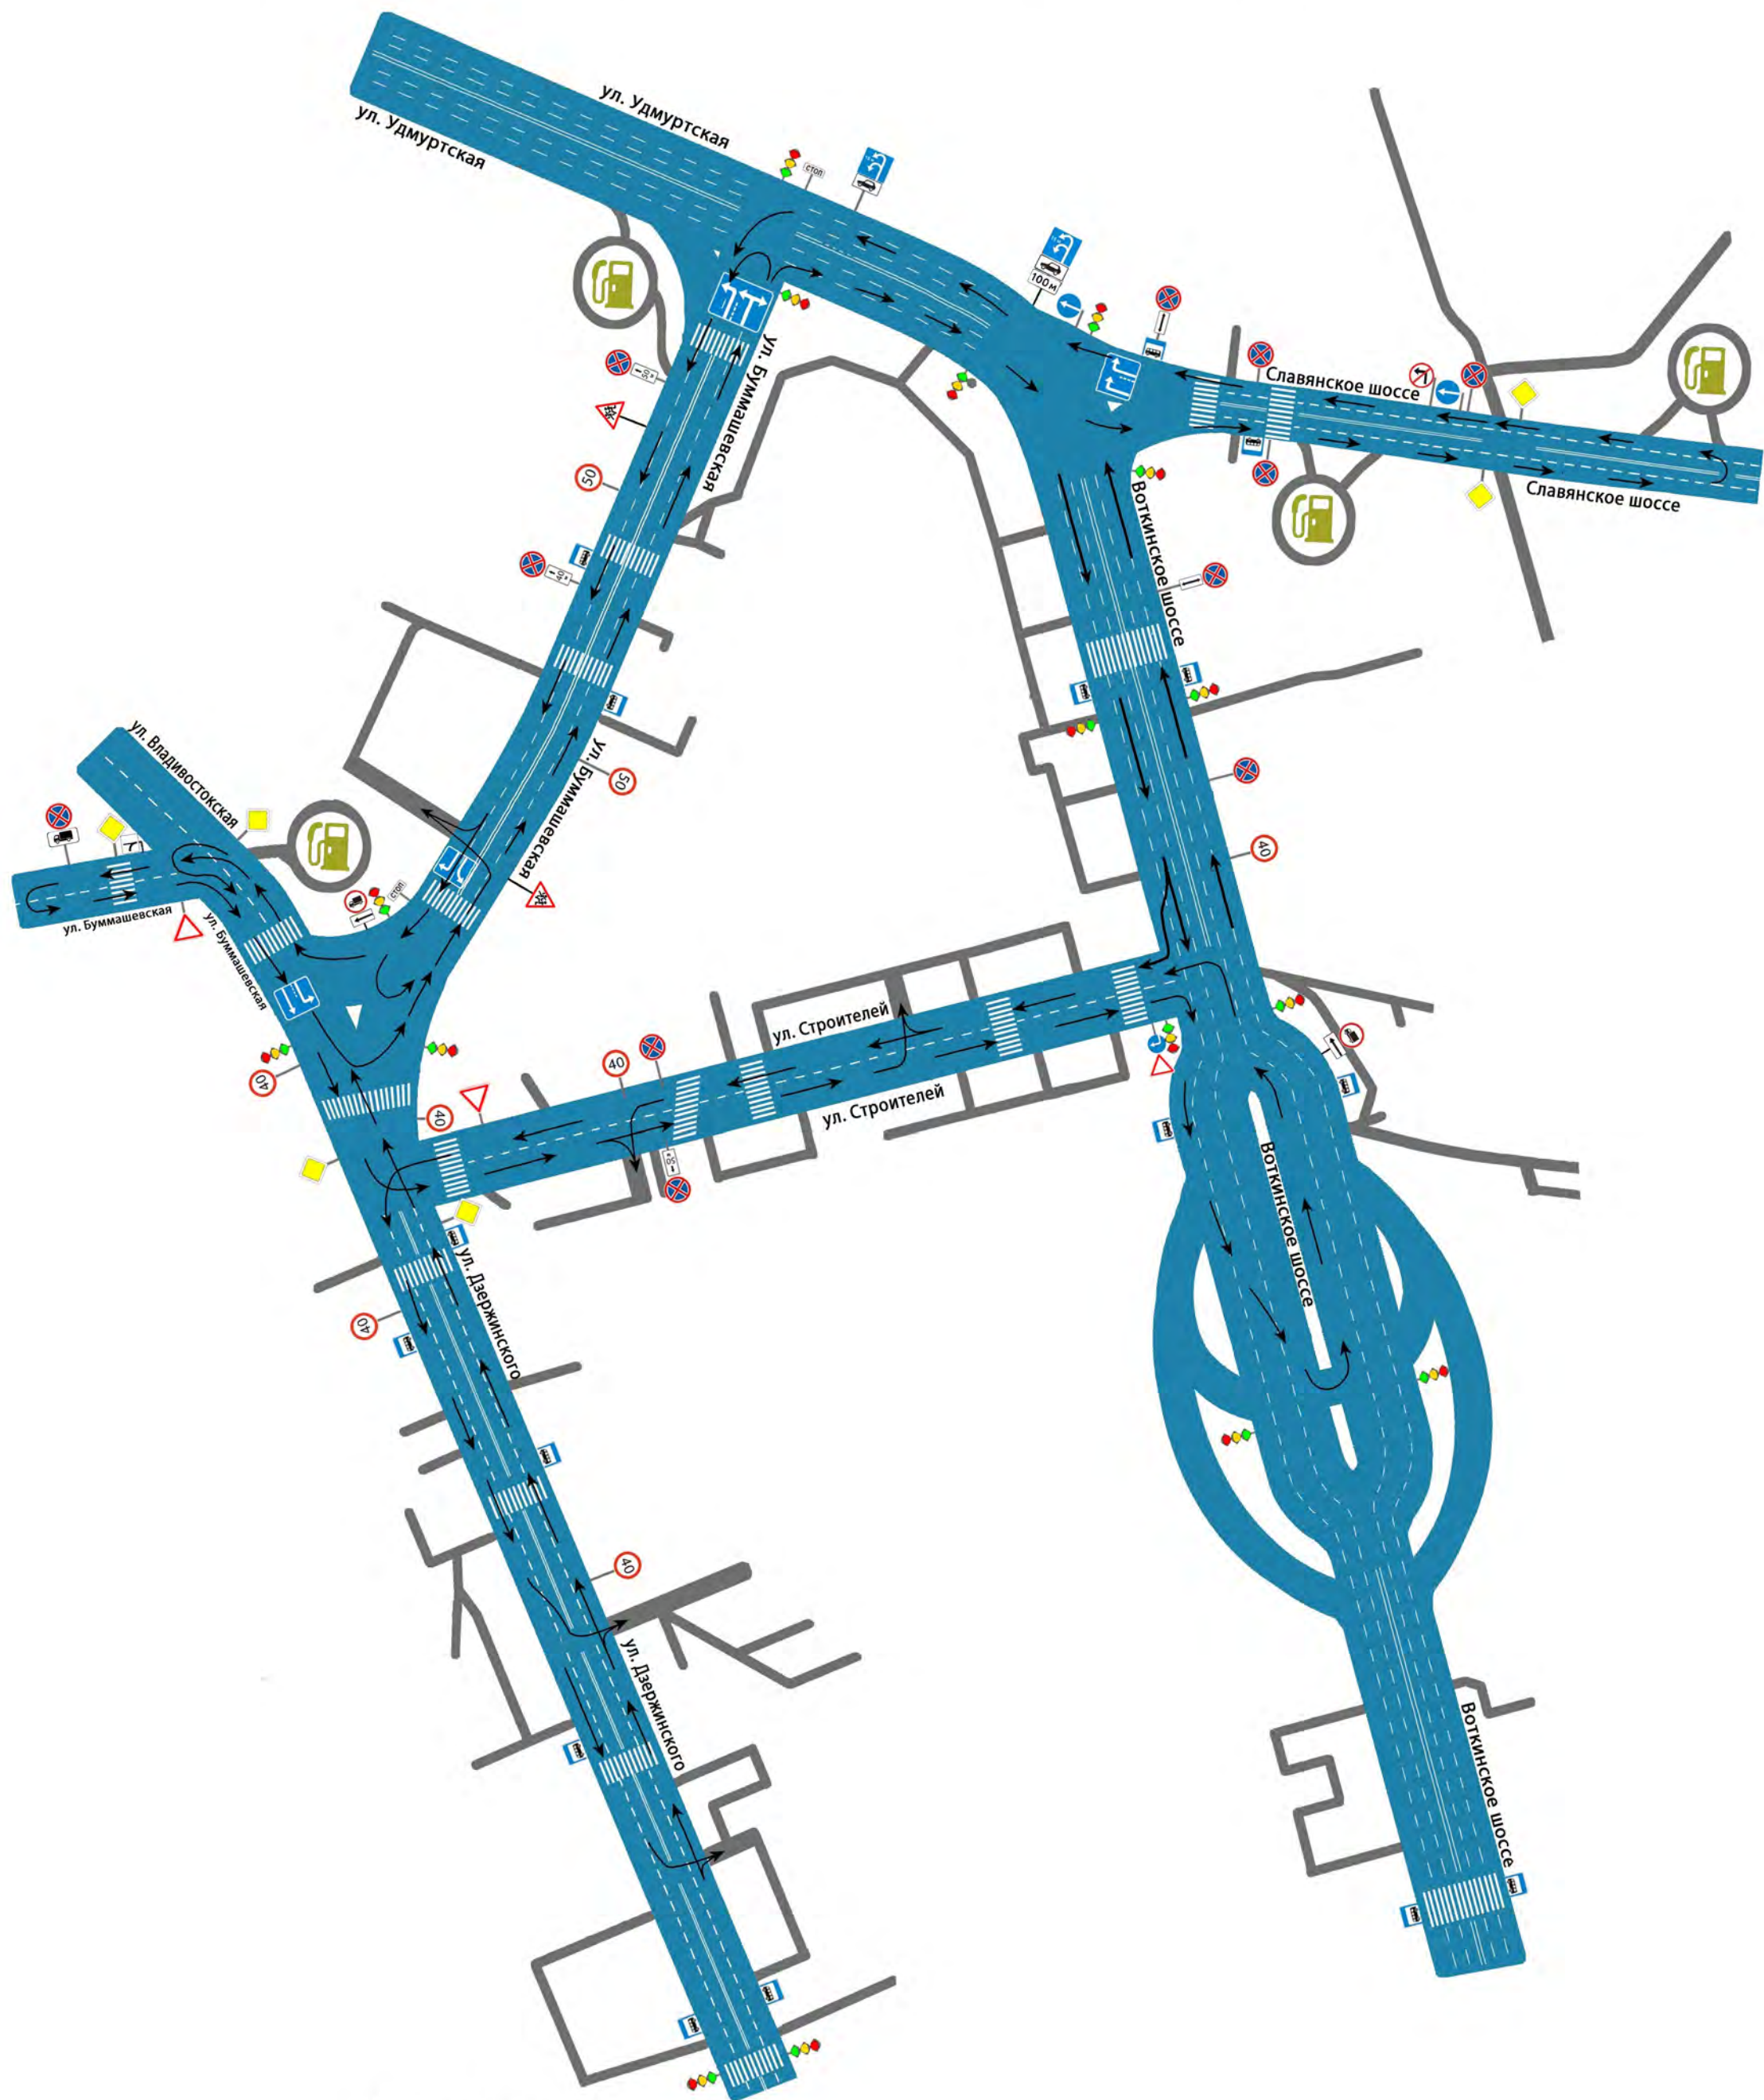

# Схема экзаменационного маршрута №1

Утверждаю

начальник управления ГИБДД МВД по УР

Коробейников А.А.