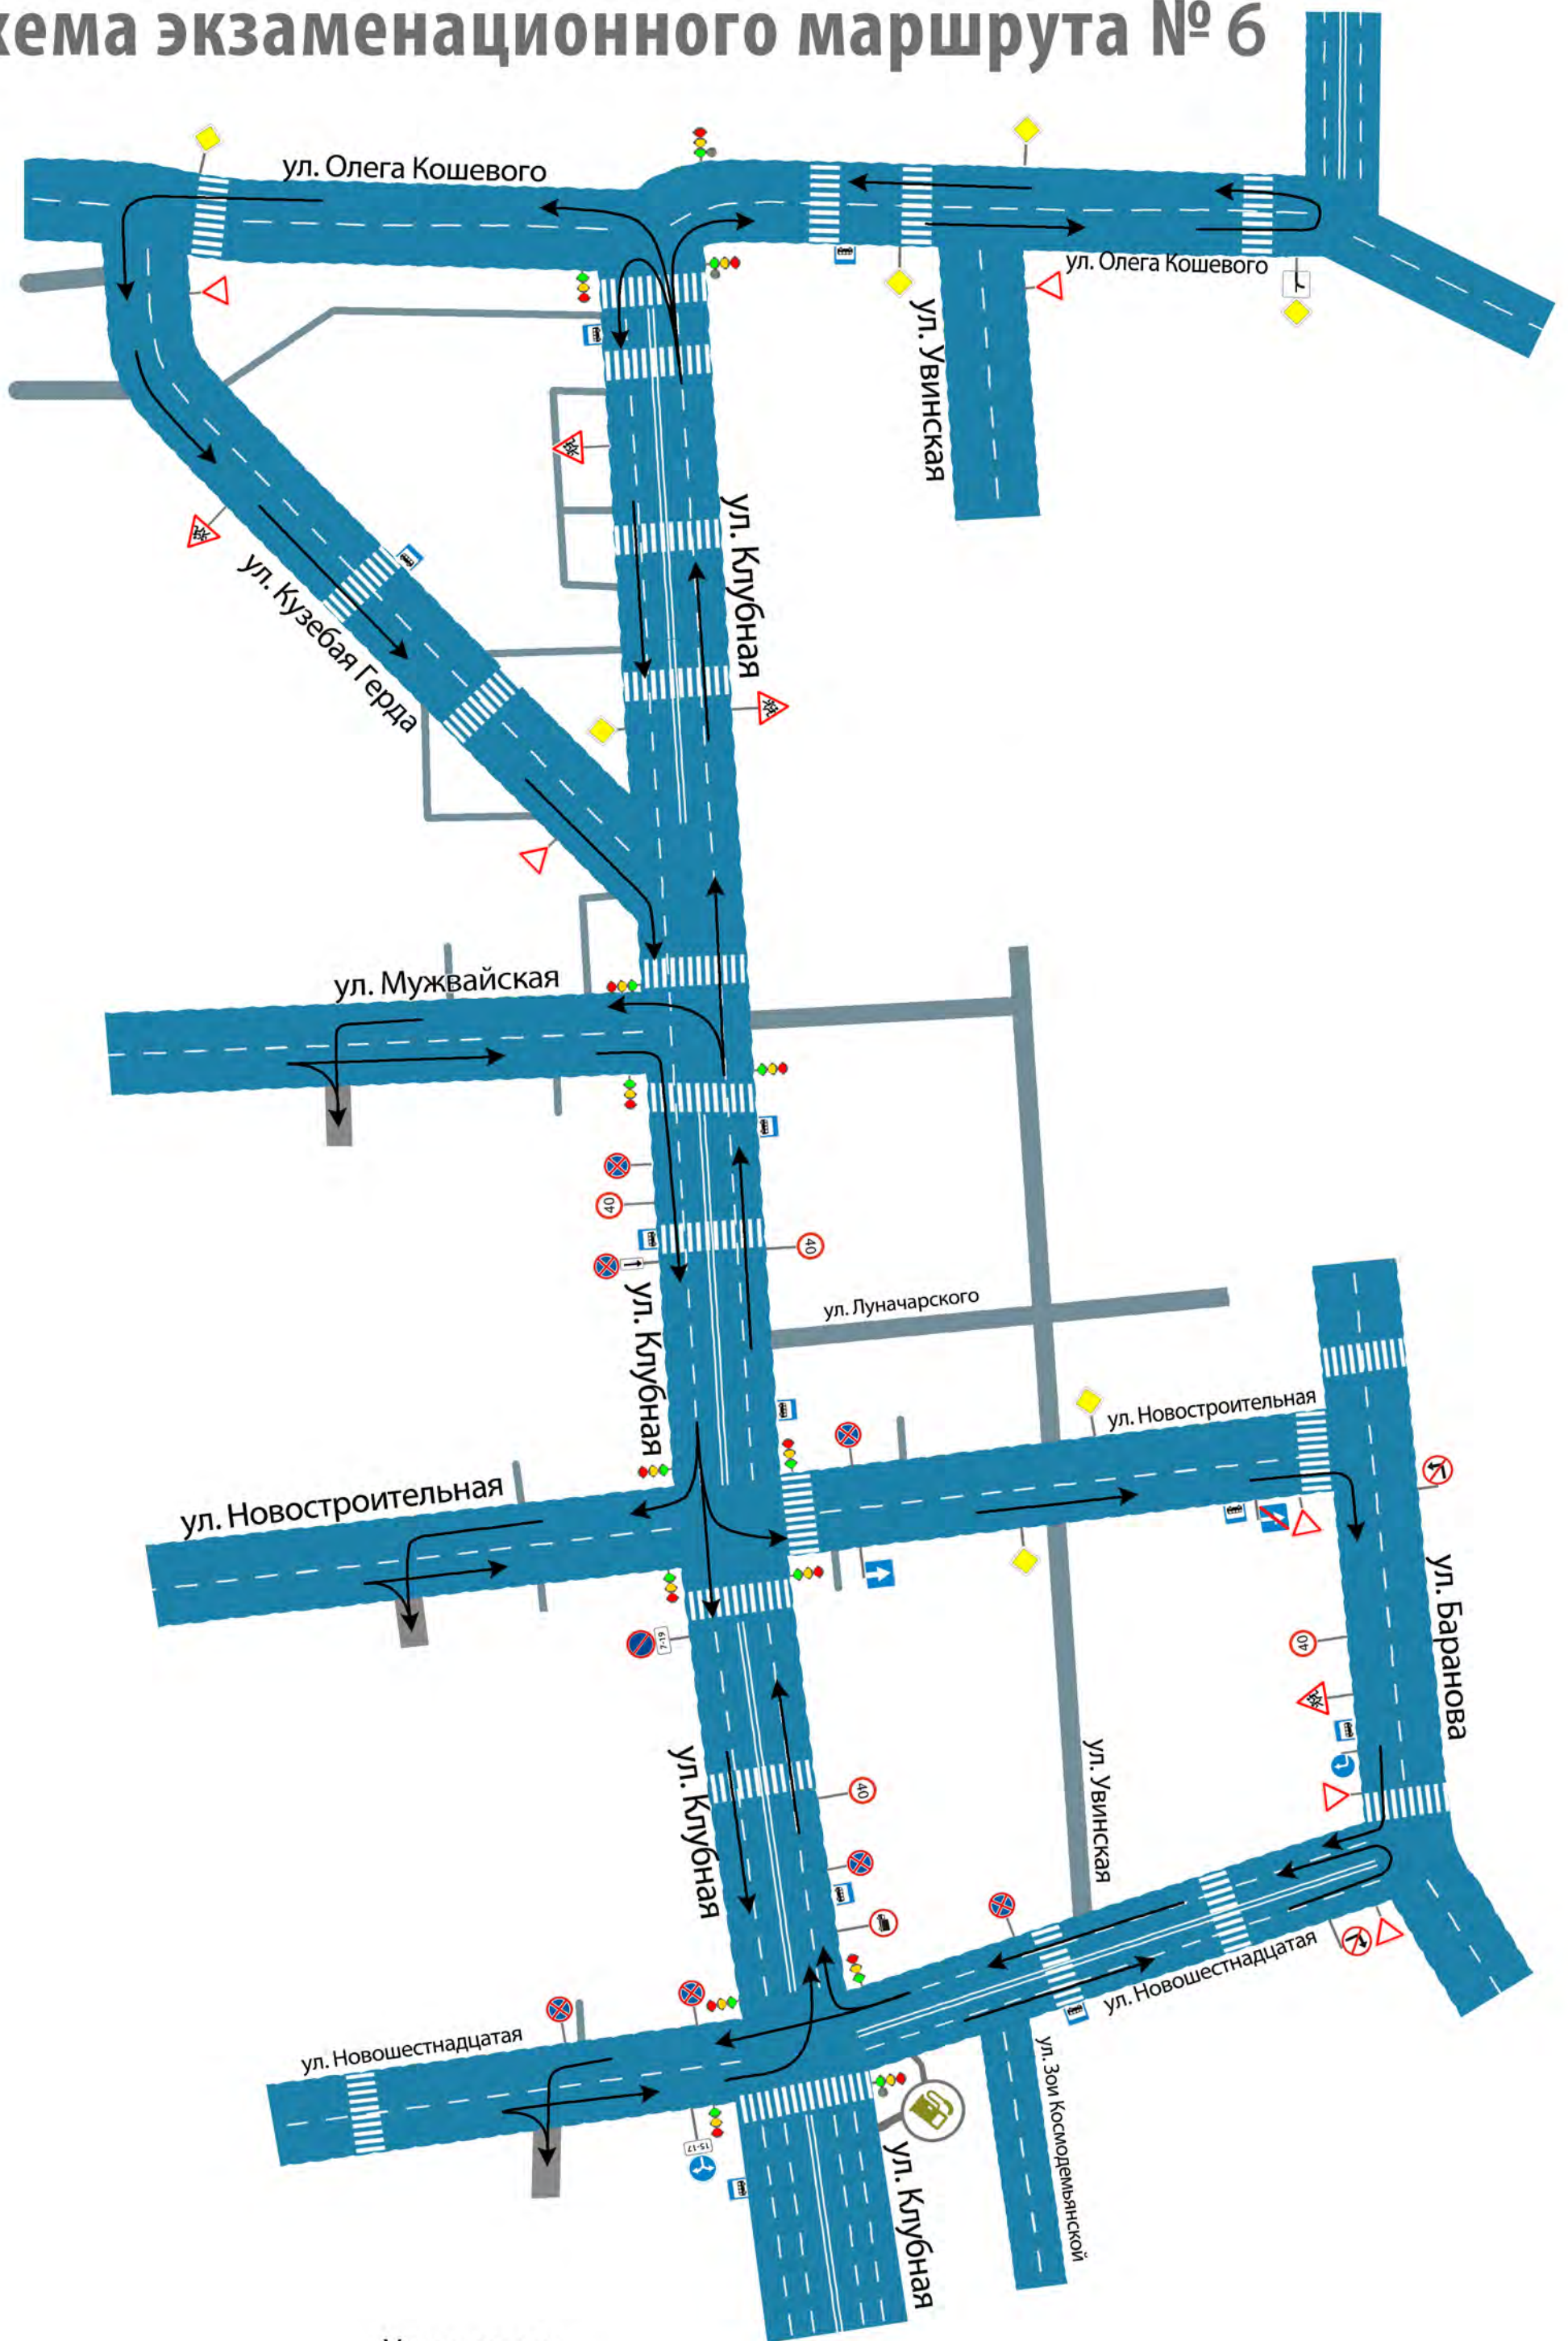

Схема экзаменационного маршрута № 6

Утверждаю

начальник управления ГИБДД МВД по УР

Коробейников А.А.