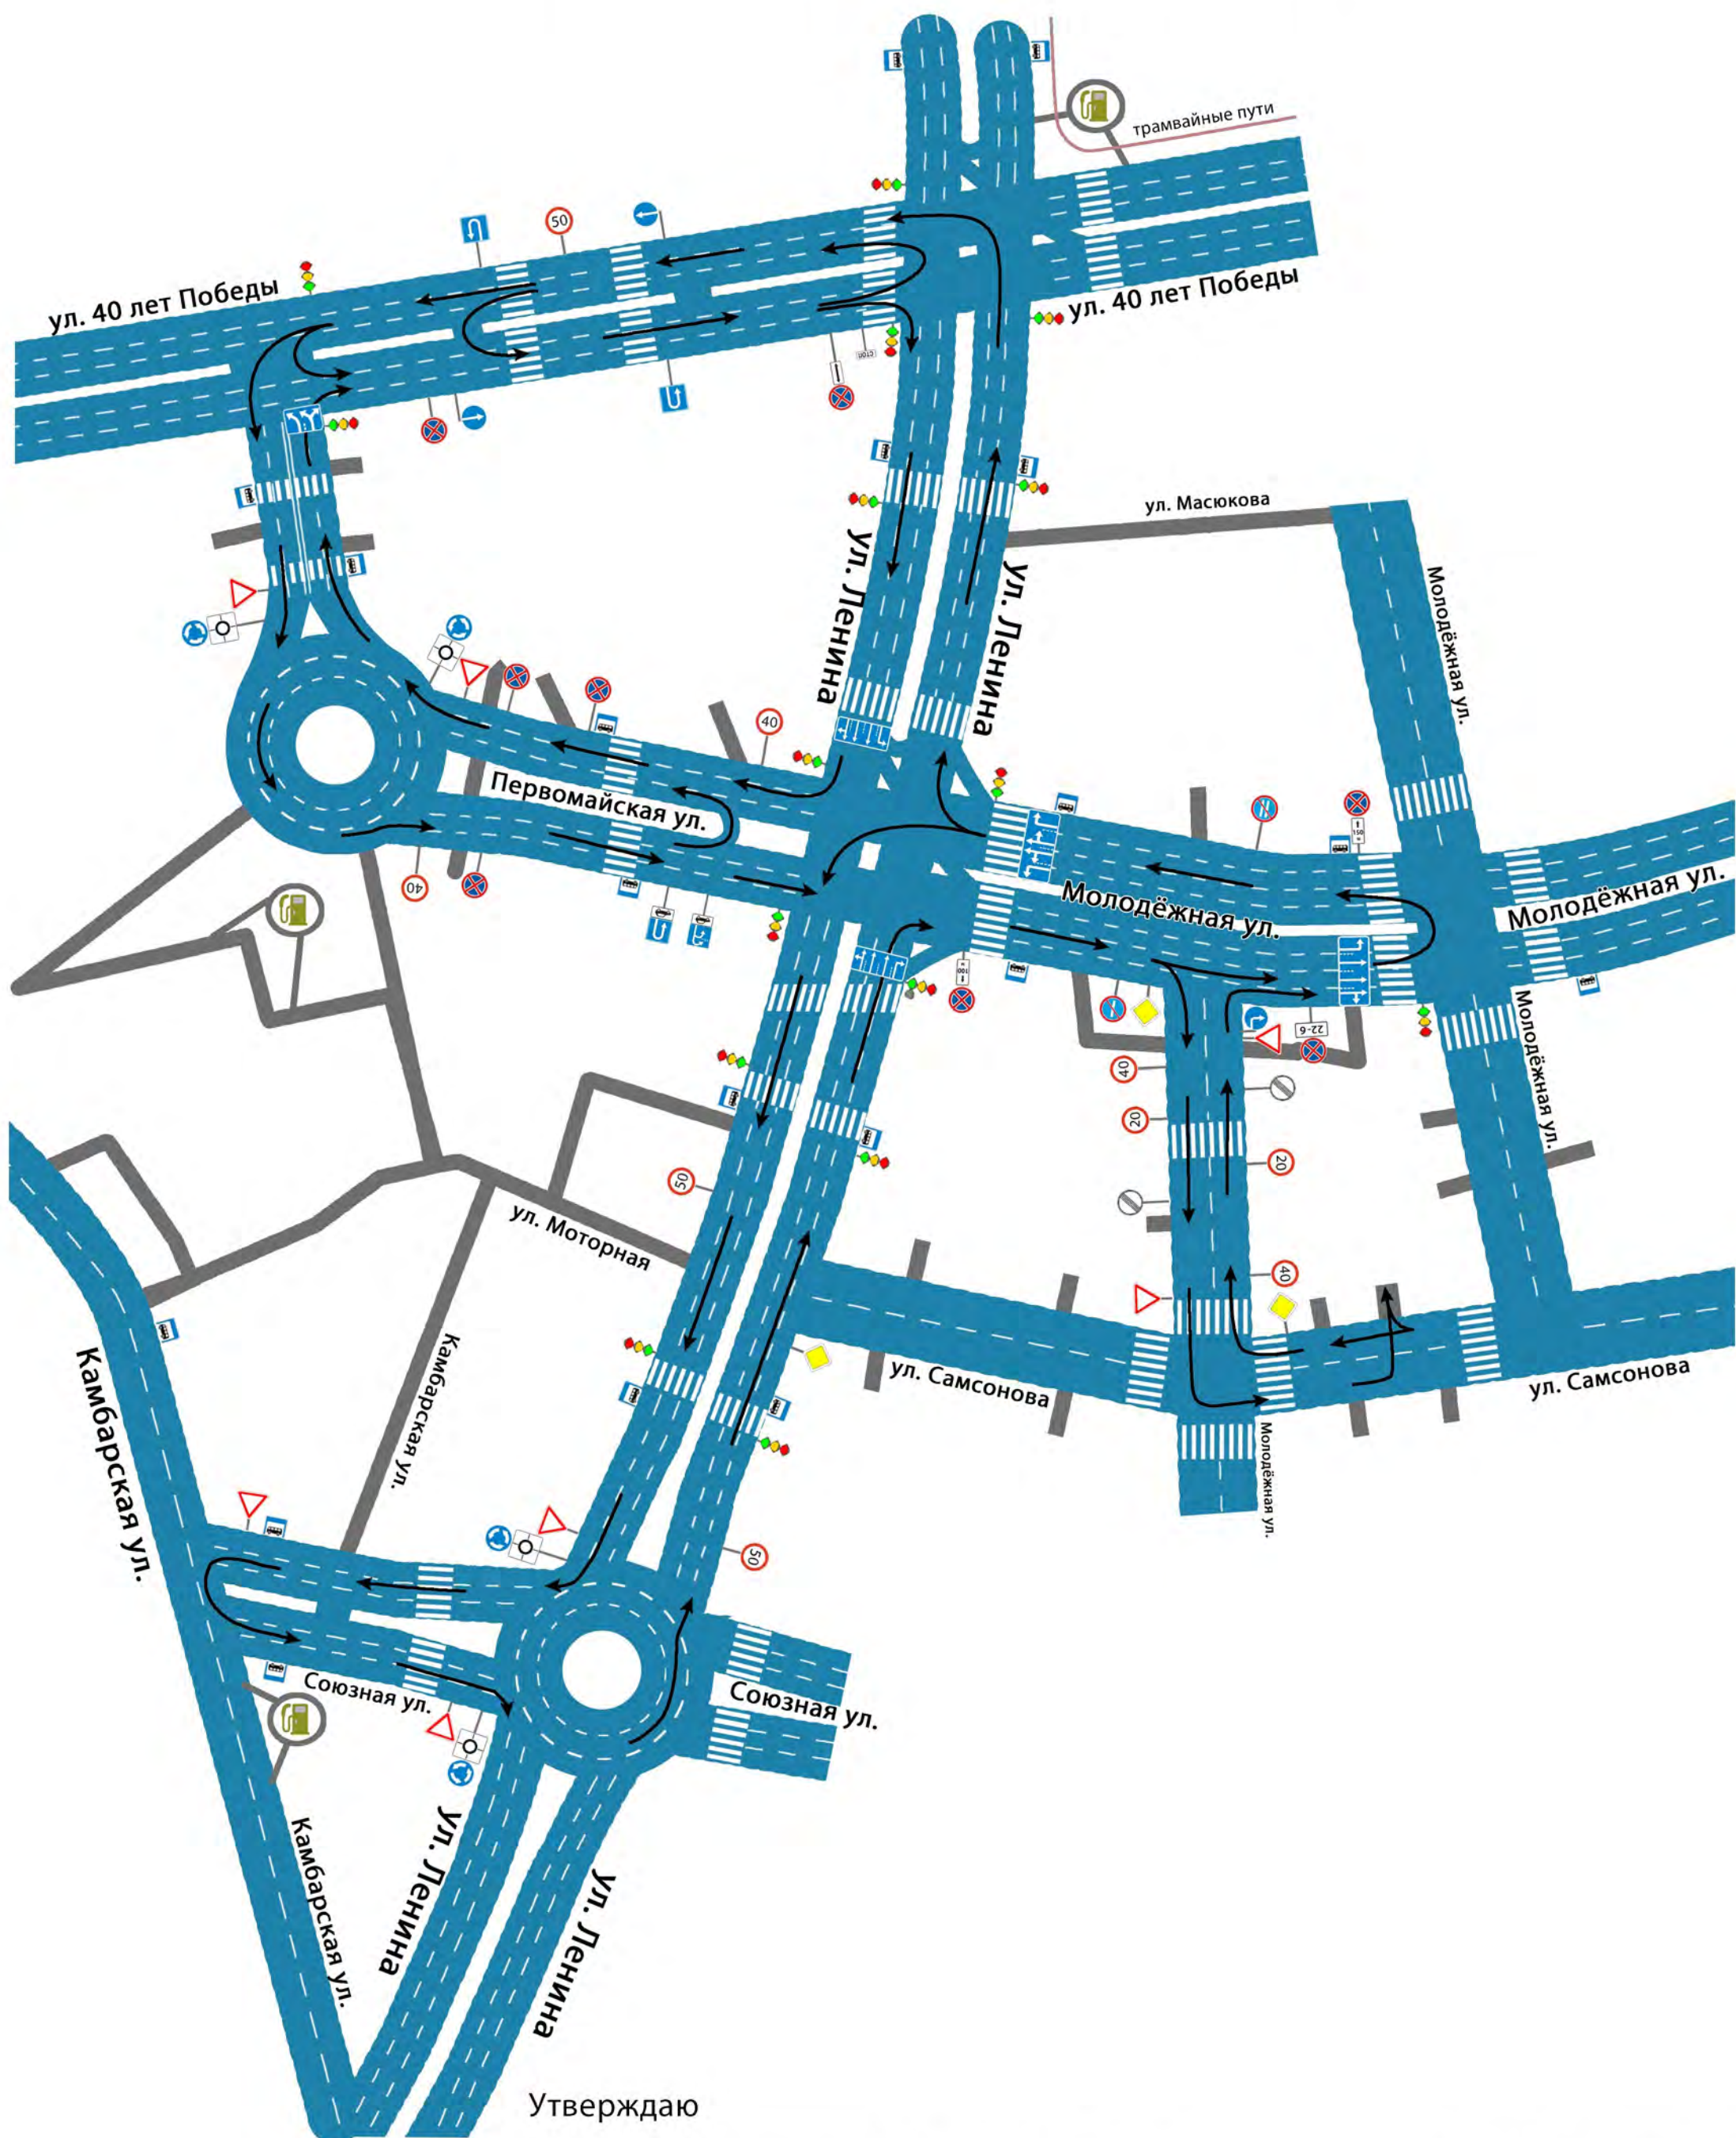

Схема экзаменационного маршрута №3

Утверждаю

начальник управления ГИБДД МВД по УР

Коробейников А.А.