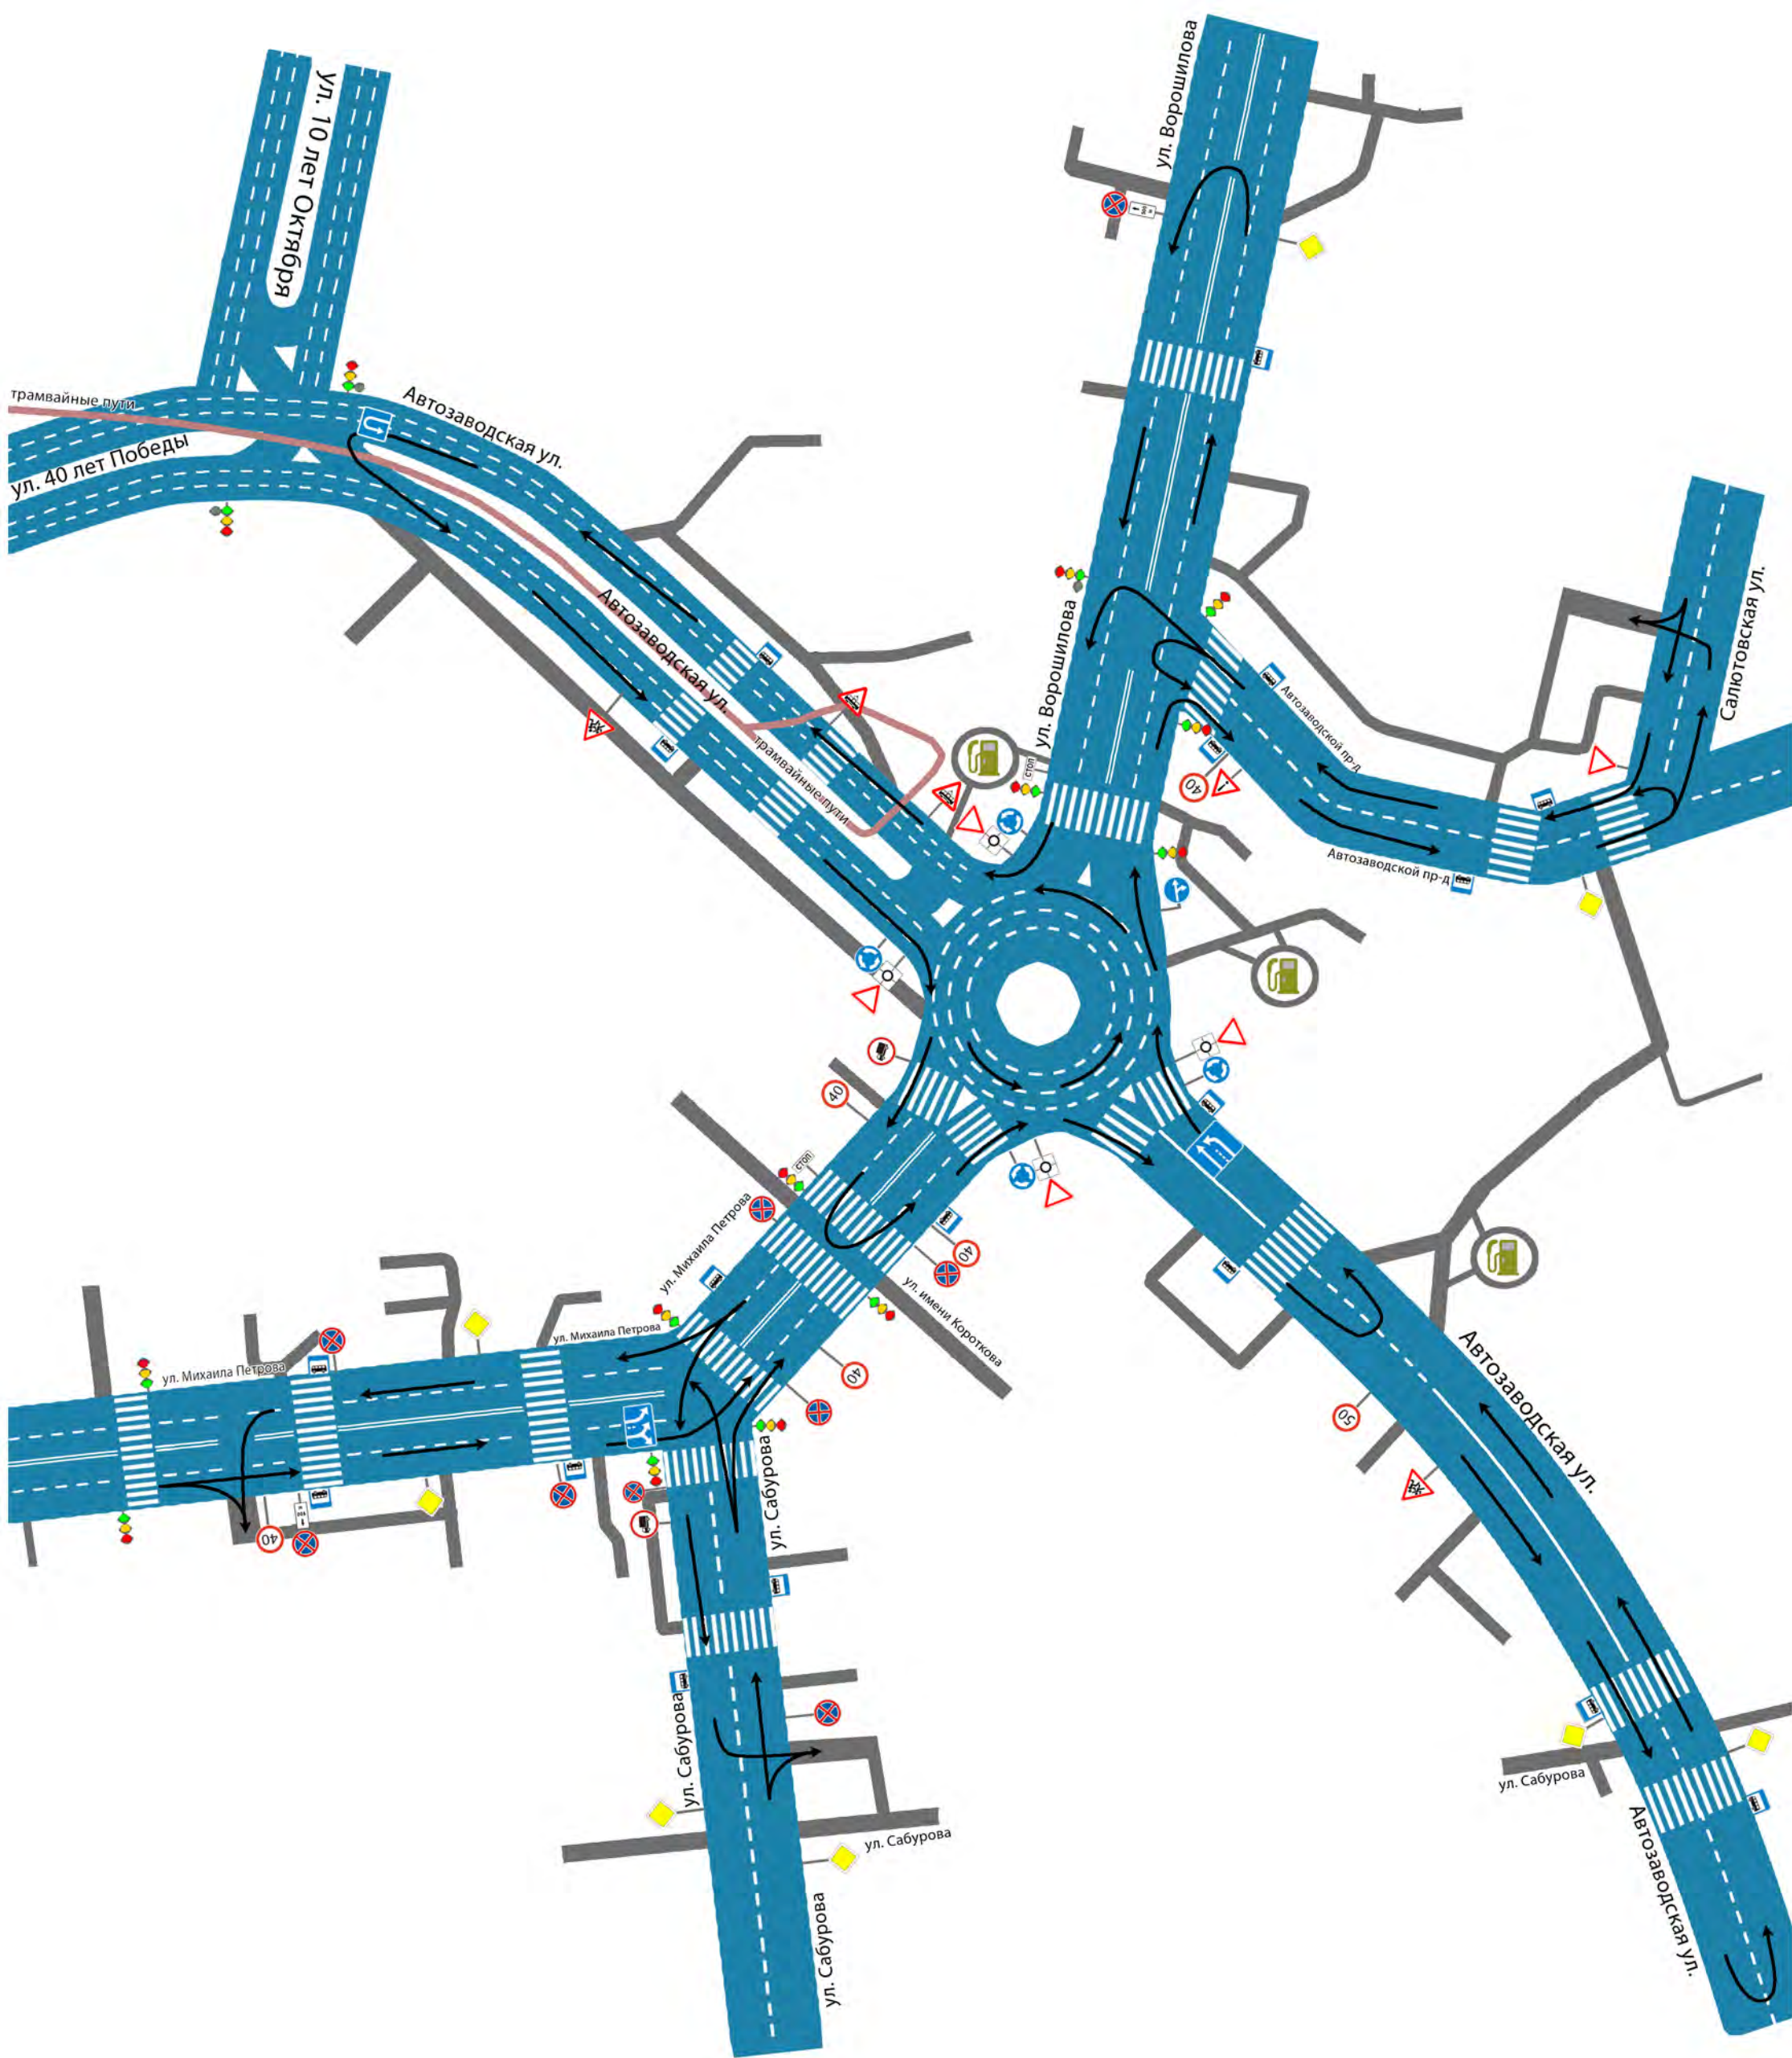

# Схема экзаменационного маршрута №2

Утверждаю

начальник управления ГИБДД МВД по УР

Коробейников А.А.